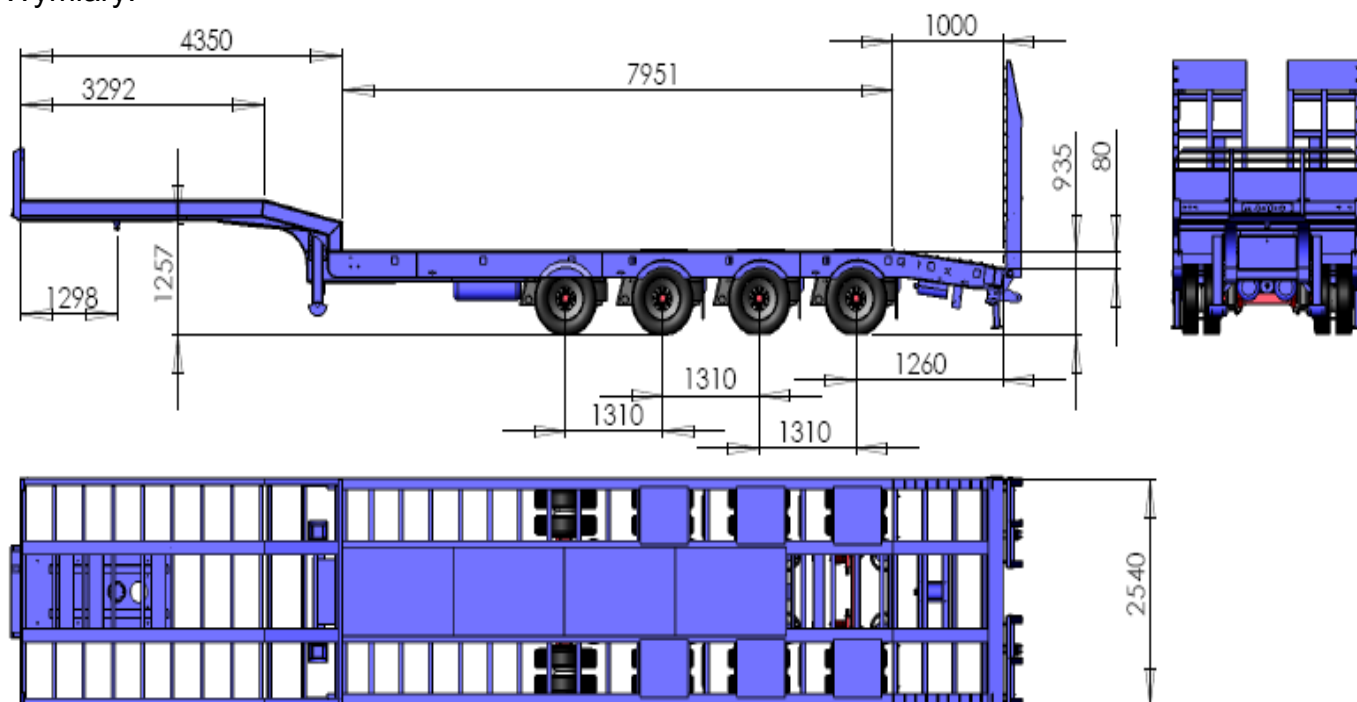

Naczepa niskopodłogowa **MAC S4 - 70**

Masa całkowita: 70000 kg
Masa własna : 12000kg

Ładowność: 58000 kg
Ładowność techniczna 72000 kg

Wymiary:

Rozmiar kół: 235/75 R 17.5
skrętna

Liczba osi: 4/ 1 podnoszona – 3 i 4

Osie: Greening® – licencja ROR
ABS

Hamulce: Haldex z

Zawieszenie: pneumatyczne
Ral 5005

Kolor: niebieski -

Producent: Wielka Brytania

Gwarancja: 12 miesięcy

Podłoga: drewno utwardzane 28mm