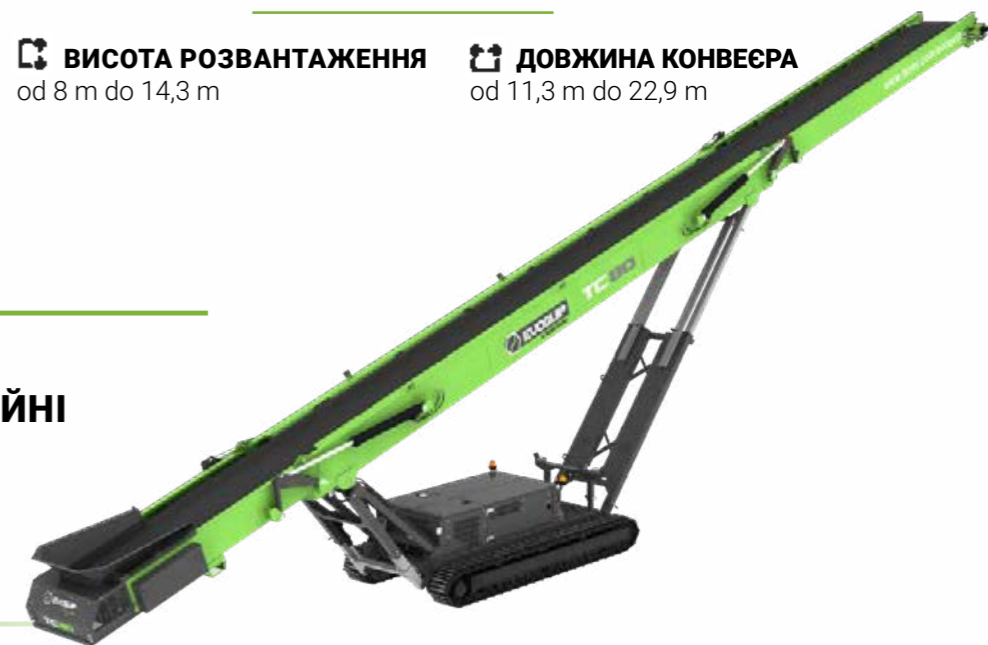

ПРОСІЮВАЧІ ВІБРАЦІЙНІ

⊗ **ПРОДУКТИВНІСТЬ**
od 80 t/h do 600 t/h