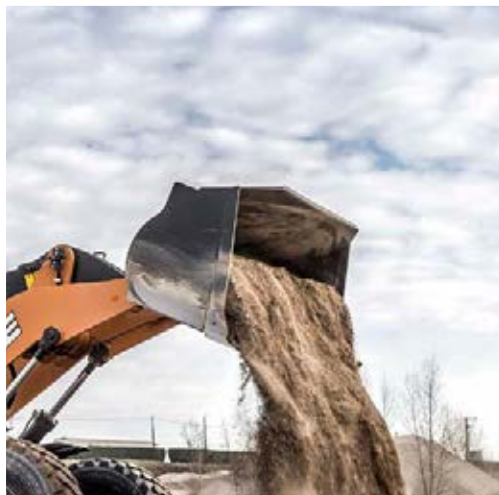

**МАШИНИ БУДІВЕЛЬНІ,
КОМУНАЛЬНІ,
СПЕЦТЕХНІКА,
КРАНИ**

EWPA®